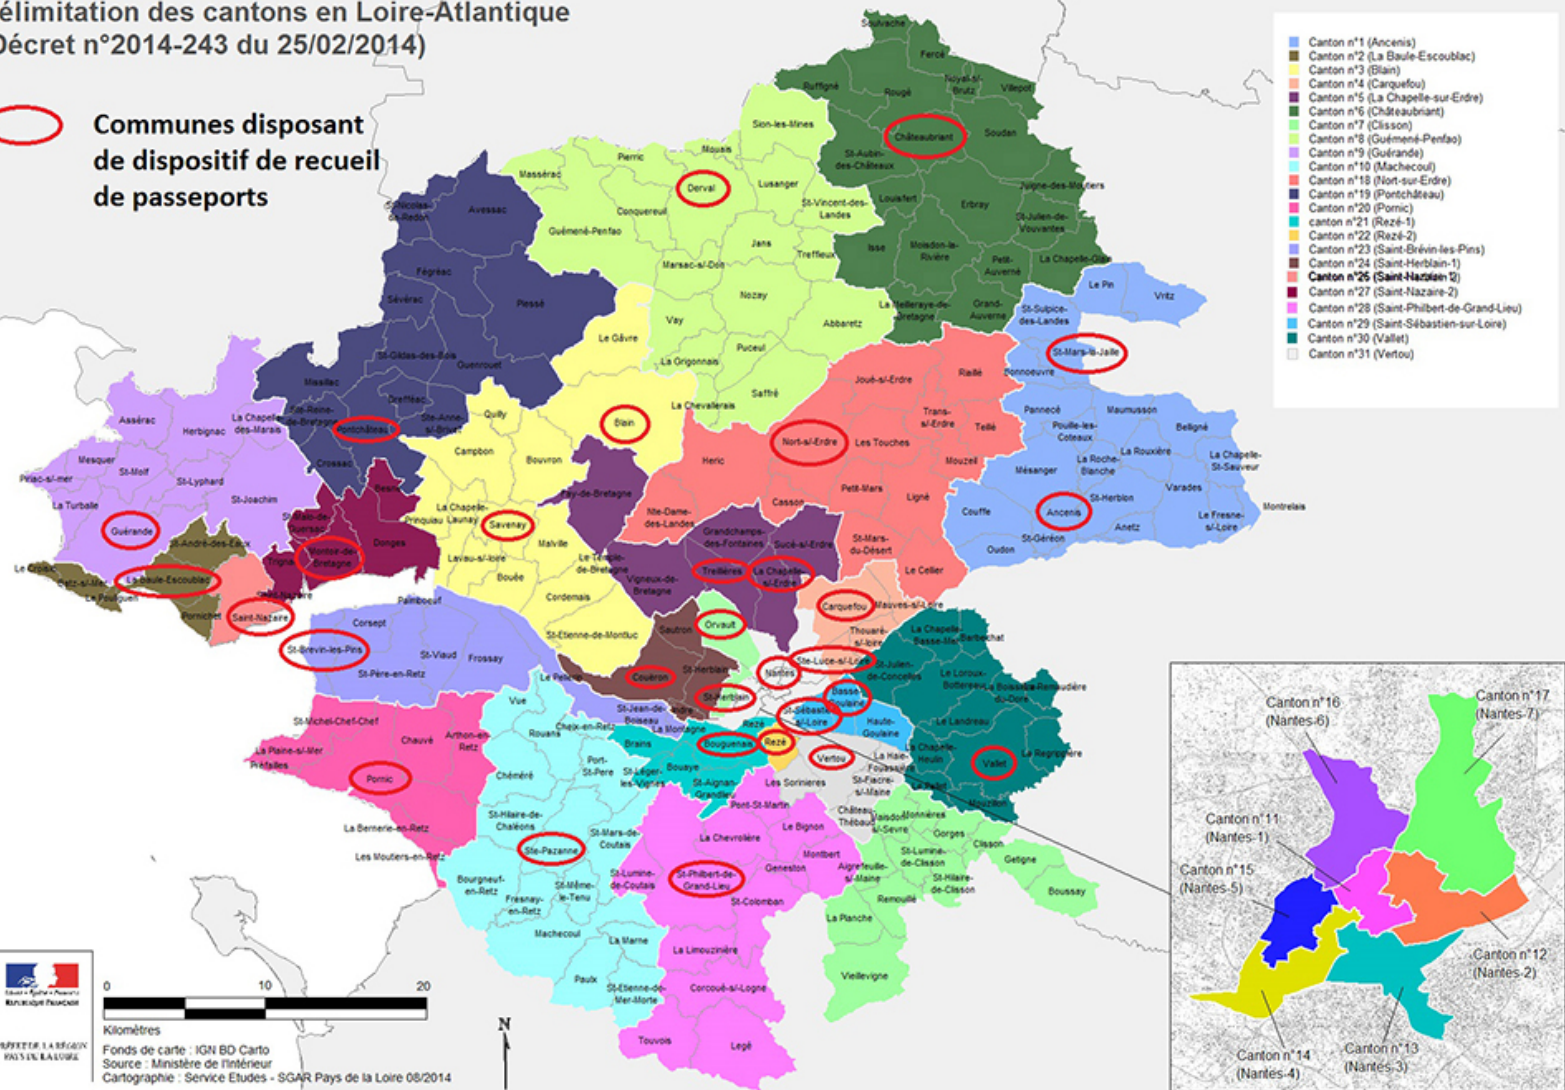

Délimitation des cantons en Loire-Atlantique

(Décret n°2014-243 du 25/02/2014)

Communes disposant de dispositif de recueil de passeports

Préfecture de la Région
 IGN BD Cartho
 Source : Ministère de l'Intérieur
 Cartographie : Service Etudes - SGAR Pays de la Loire 08/2014