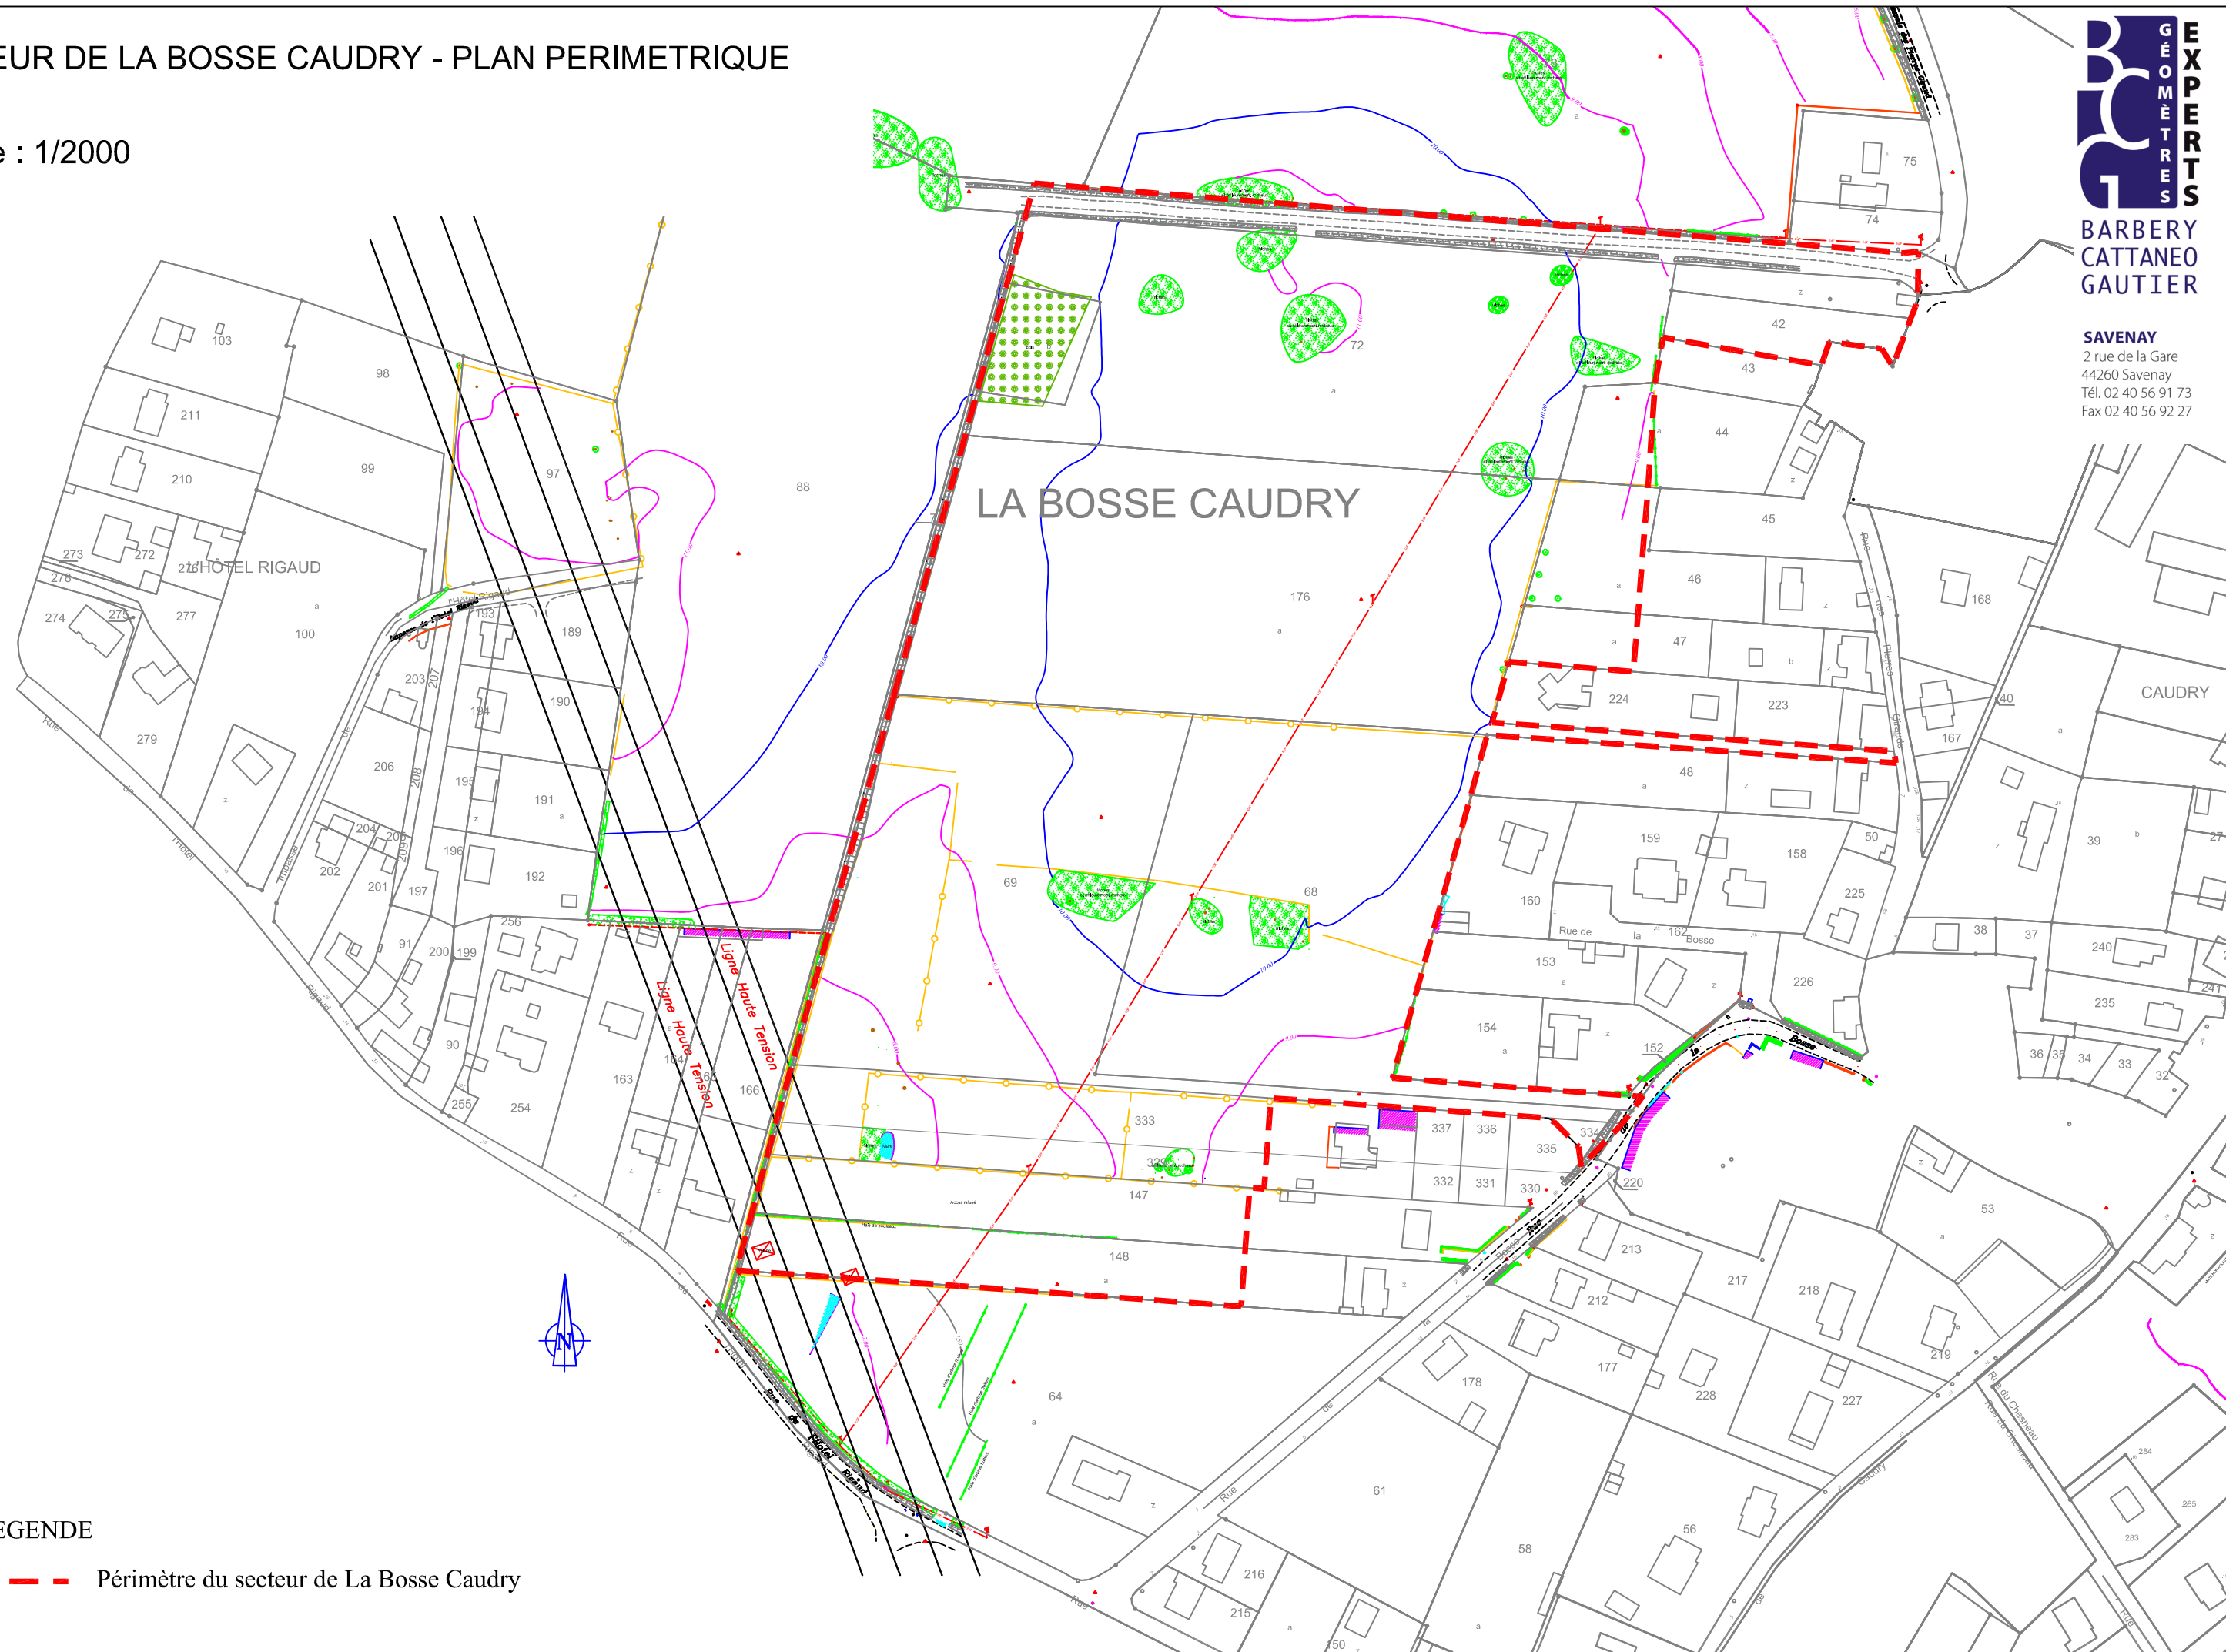

Département de Loire Atlantique

Commune de PRINQUIAU

"La Bosse Caudry"

Section ZP

**DOSSIER DE CREATION
DE ZAC**

PLAN PERIMETRIQUE

Date	Indice	Nature des modifications
Nivellement en système NGF (IGN69) Coordonnées en système Lambert II		
Pour : BESNIERAMENAGEMENT		
255, Rue de de la Renaudière		
44300 NANTES		
Echelle 1 / 2000	Ref : S4023	Date de Creation 30.08.2012
		Fichier Autocad 4023-PLAN PÉRIMÉTRIQUE.DWG

SECTEUR DE LA BOSSE CAUDRY - PLAN PERIMETRIQUE

S4023

Echelle : 1/2000

**BARBERY
CATTANEO
GAUTIER**

SAVENAY
2 rue de la Gare
44260 Savenay
Tél. 02 40 56 91 73
Fax 02 40 56 92 27

LEGENDE

 Périmètre du secteur de La Bosse Caudry