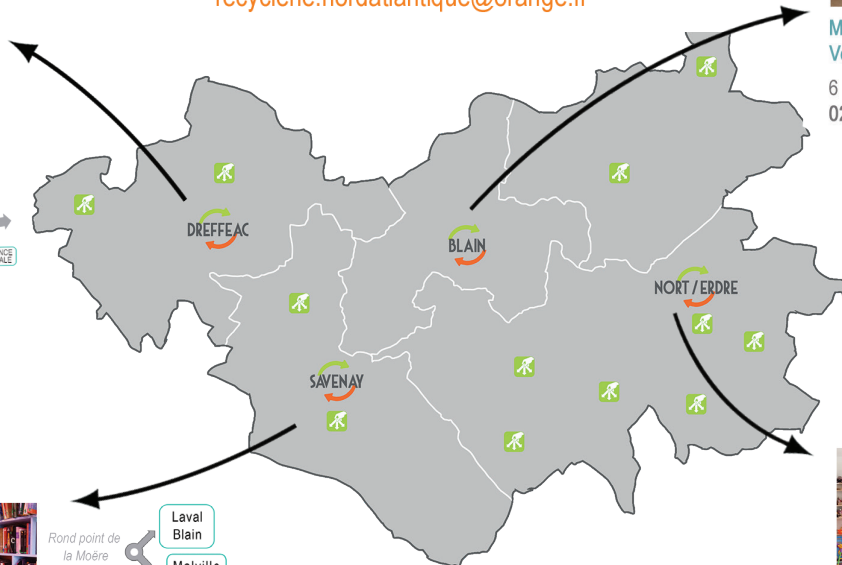

Suivez notre actualité sur notre site et sur Facebook 
WWW.RECYCLERIENORDATLANTIQUE.ORG

Recyclerie
NORD ATLANTIQUE

4 Boutiques Solidaires & Dépôts volontaires

recyclerie.nordatlantique@orange.fr

Mercredi : 14h - 17h
Samedi : 9h30 - 12h30 / 14h - 17h
 ZA Les Pontereaux
 44530 Drefféac

Mercredi et Samedi : 9h30 - 12h30 / 14h - 18h
Vendredi : 14h - 18h

6 rue Gustave Eiffel - 44130 Blain
 02 40 87 95 24

Mercredi et Samedi : 9h30 - 12h30 / 14h - 17h
Vendredi : 14h - 17h
 Le Point du Jour - 44260 Savenay
 02 40 05 38 21

Mercredi et Samedi : 9h30 - 12h30 / 14h - 17h30
Vendredi : 14h - 17h30

3 rue de l'Océan - ZI de la Sangle
 44390 Nort-sur-Erdre
 02 40 93 22 08

En partenariat avec

Vous n'avez pas la possibilité de venir nous rendre visite ? Pas de problème ! Les dépôts sont également possibles dans les conteneurs-relais présents dans votre déchèterie.
 Treffieux / Puceul / Nort-sur-Erdre / Petit Mars / Sucé-sur-Erdre / Grandchamp des Fontaines / Notre-Dame-des-Landes / Vigneux de Bretagne / Savenay / Campbon / St-Gildas-des-Bois / Missillac