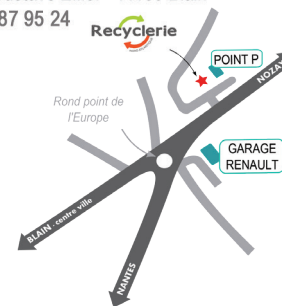

Mercredi et Samedi : 9h30 - 12h30 / 14h - 18h
Vendredi : 14h - 18h

6 rue Gustave Eiffel - 44130 Blain
02 40 87 95 24

Mercredi et Samedi : 9h30 - 12h30 / 14h - 17h
Vendredi : 14h - 17h
Le Point du Jour - 44260 Savenay
02 40 05 38 21